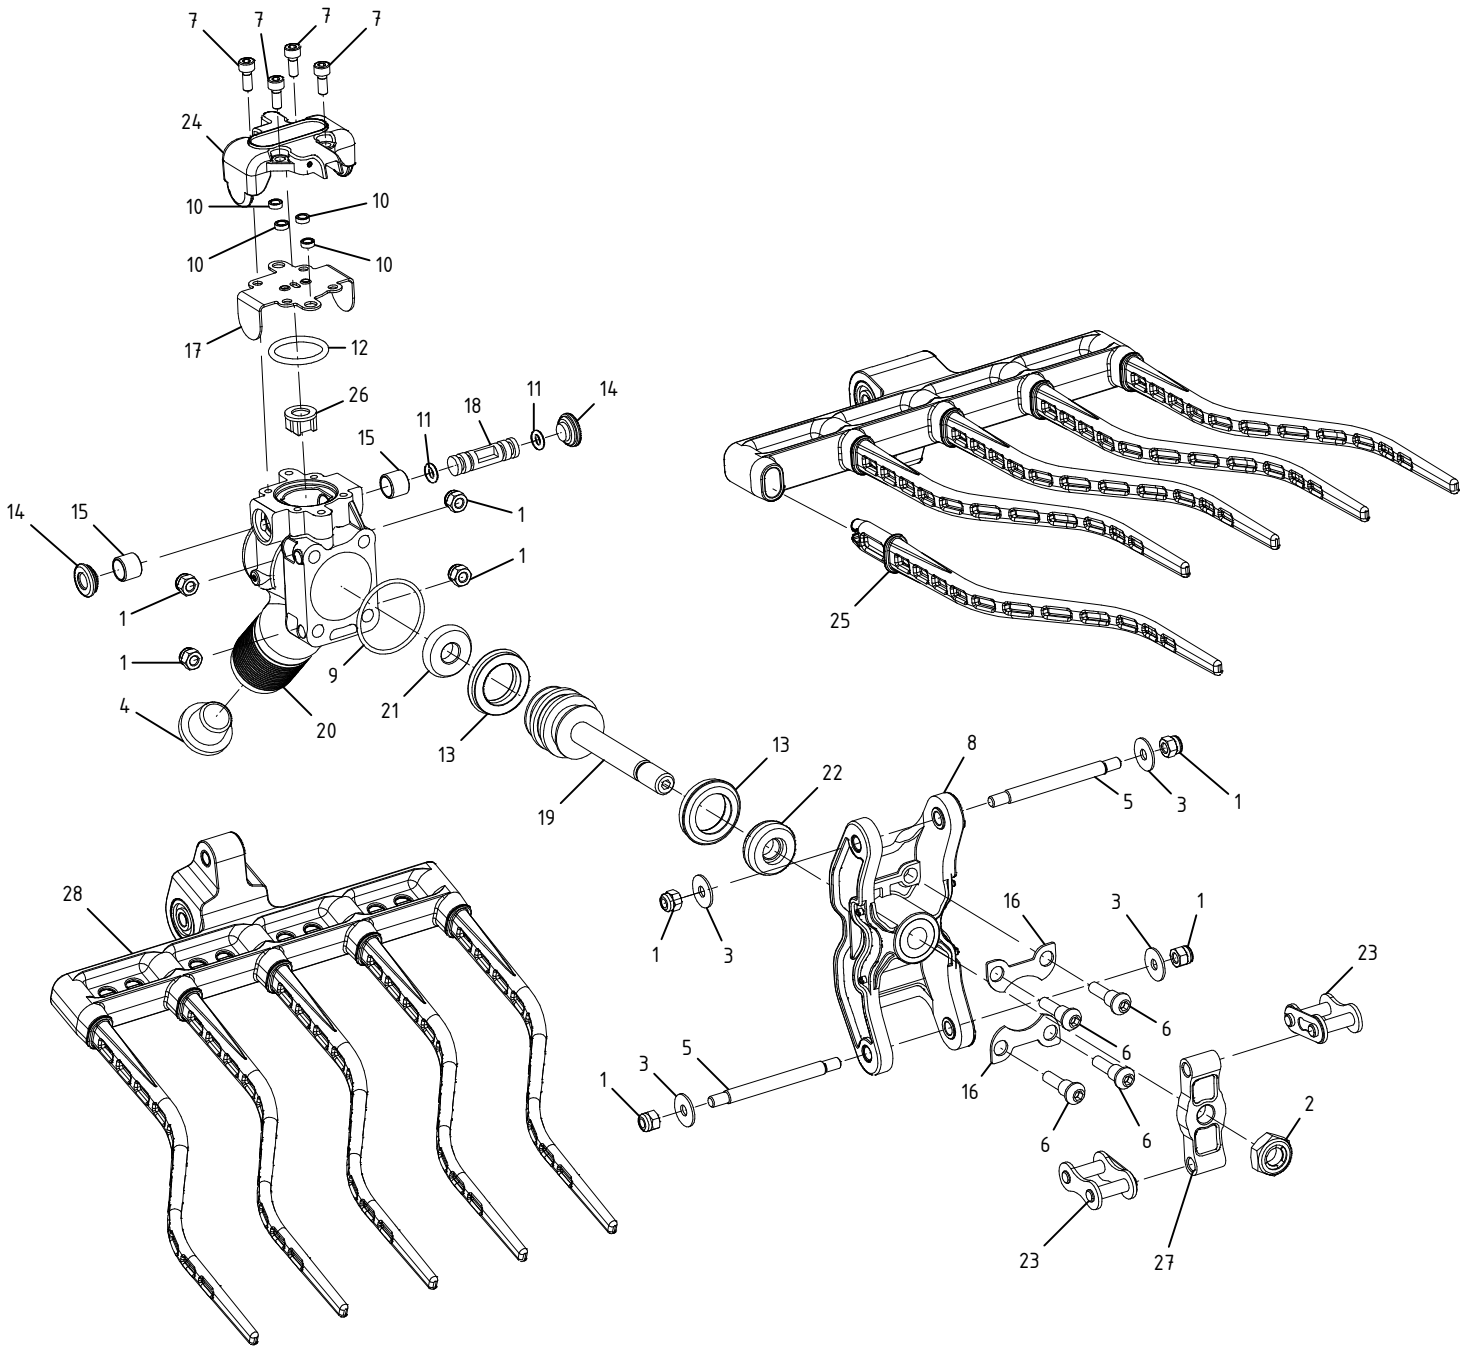

Abbacchiatore pneumatico PIUMA - ATRA.0290

CAMPAGNOLA S.r.l - Tav.: 0350.0157 Release / Versione 01

CAMPAGNOLA

UFF. TECNICO RICAMBI - RIPRODUZIONE VIETATA

Abbacchiatore pneumatico PIUMA - ATRA.0290

CAMPAGNOLA S.r.l - Tav.: 0350.0157 Release / Versione 01

Pos	Q.tà	Codice	Descrizione
1	8	0100.0101	Dado autobl. M 5 - UNI 7473 zinc.
2	1	0100.0163	Dado autobl. a lamelle M 10 basso - DIN 980
3	4	0101.0245	Rondella fascia larga 5x15 - DIN 9021 brunita
4	1	0102.0121	Filtro aria d.24 h.15 mm
5	2	0106.0311	Vite prigioniero Abbacch. Olistar Evoluzione
6	4	0106.0377	Vite speciale M5 Olistar Top
7	4	0106.0471	Vite TCCE M4x10 - UNI 5931 Zincata
8	1	0108.0294	Supporto rastrelli Olistar con boccola in Delrin
9	1	0123.0117	Guarnizione OR 2125
10	4	0123.0137	Guarniz. speciale distributore
11	2	0123.0151	Guarniz. OR 2021
12	1	0123.0168	Guarnizione Or 130
13	2	0123.0172	Guarniz. DE 118 in poliuretano
14	2	0133.0185	Tappo distributore Olistar Top
15	2	0134.0167	Boccola pistoncino motore Abb. Olistar Top
16	2	0135.0129	Piastrina viti Olistar Metal Top
17	1	0156.0124	Piastrino inox Olistar Metal Top
18	1	0169.0124	Pistoncino OLISTAR
19	1	0169.0151	Pistone motore Abb. Olistar Top
20	1	0171.0271	Corpo OLISTAR METAL TOP
21	1	0173.0104	Ammortizzatore PV-OLISTAR-S.O.
22	1	0173.0119	Ammortizzatore motore Golia
23	2	0182.0103	Maglia giunzione S.3/4x7/16
24	1	0183.0171	Coperchio distributore Diablo 1800
25	10	0193.0138	Rebbio Piuma
26	1	0195.0101	Pastiglia OLISTAR
27	1	0214.0103	Oscillatore abb. Olistar Evoluzione stampato
28	1	6193.0013	Rastrello completo Piuma
29	1	PACK.0601	Kit pistoncini+pastigl.
30	1	PACK.0610	Kit prigioniero + maglia
31	1	PACK.0621	Kit manutenzione Piuma - Colibri Plus - MA110 Plus